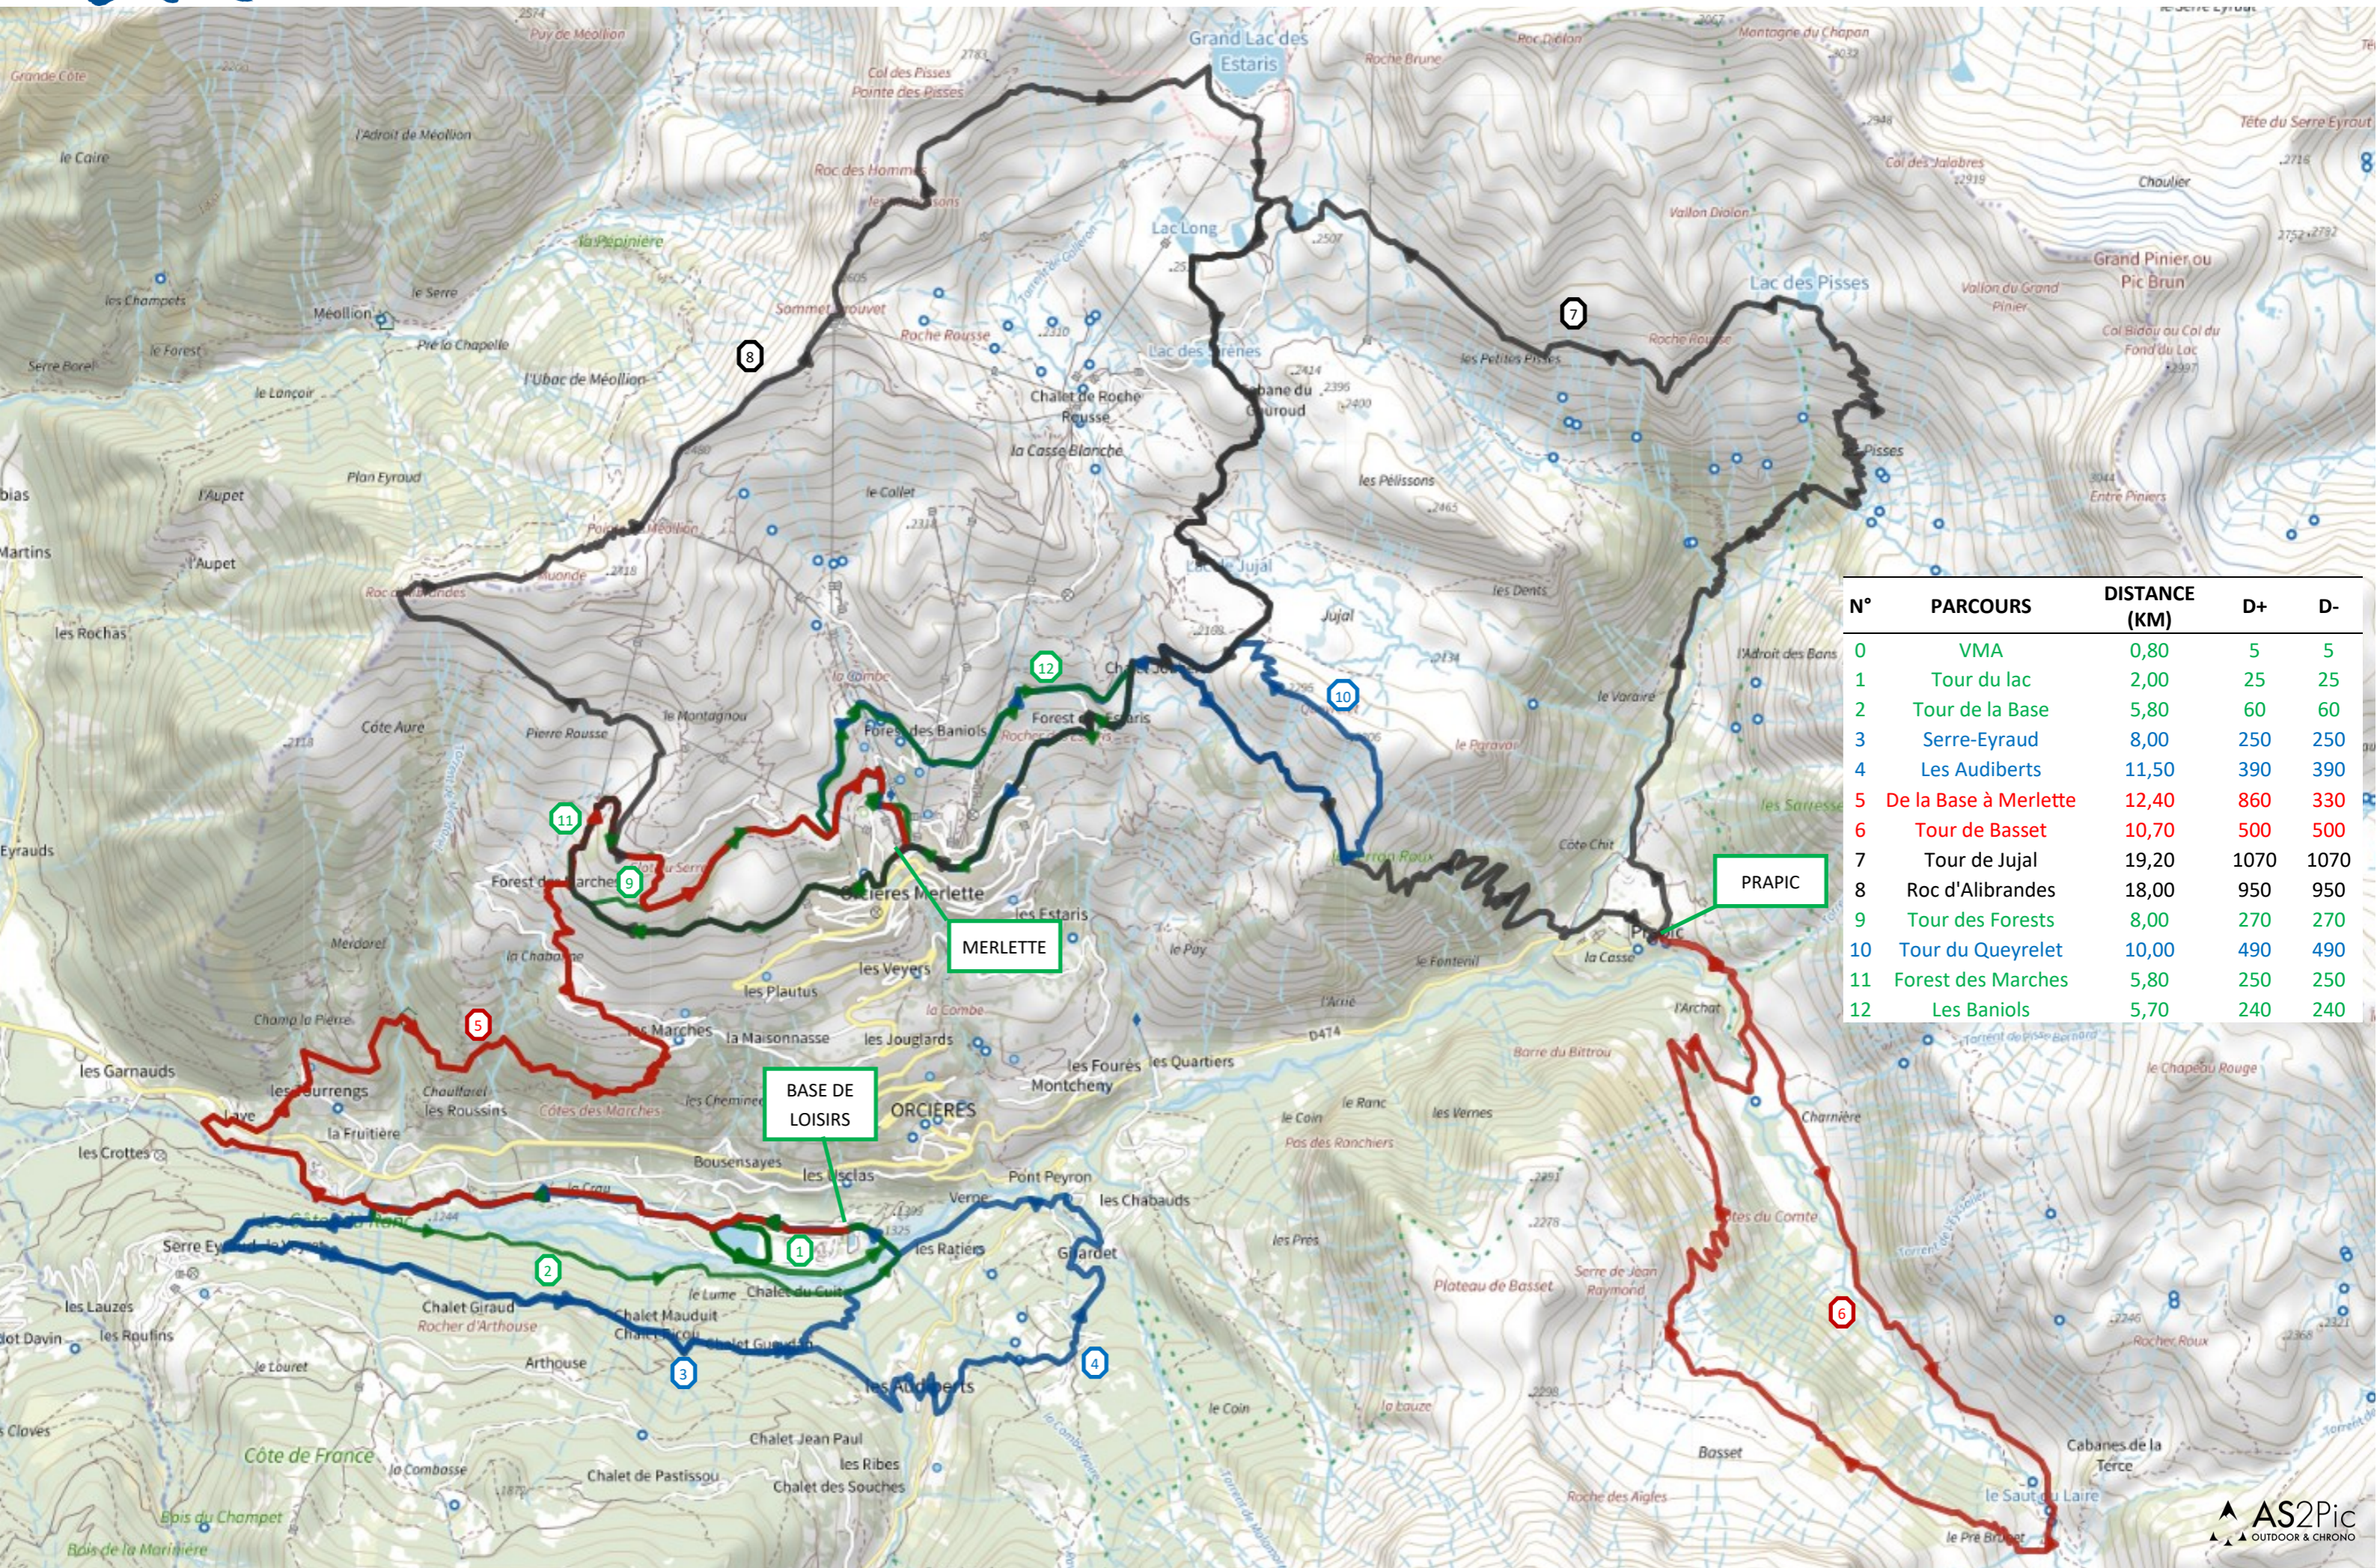

# ESPACE TRAIL ORCIERES

N°	PARCOURS	DISTANCE (KM)	D+	D-
0	VMA	0,80	5	5
1	Tour du lac	2,00	25	25
2	Tour de la Base	5,80	60	60
3	Serre-Eyraud	8,00	250	250
4	Les Audiberts	11,50	390	390
5	De la Base à Merlette	12,40	860	330
6	Tour de Basset	10,70	500	500
7	Tour de Jujal	19,20	1070	1070
8	Roc d'Alibrandes	18,00	950	950
9	Tour des Forests	8,00	270	270
10	Tour du Queyrelet	10,00	490	490
11	Forest des Marches	5,80	250	250
12	Les Baniols	5,70	240	240